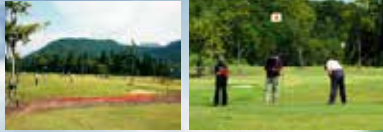

お得な パークゴルフ宿泊プラン

雄大なジュネス栗駒パークゴルフ場でプレーをしましょう！
「ホテルプラン」に宿をとってパークゴルフをお楽しみ下さい。

大自然に囲まれた個性あふれる36ホール

爽快！仙人コース・林間コースに100mの打ちおろしホールをレイアウト！

日本パークゴルフ協会 認定コース

コースは広々としたレイアウトの栗駒コースと焼石コース、杉林の中を縫うようにレイアウトされた林間コースと仙人コースの4コースがあり、それぞれ個性あふれるコース設定となっています。

栗駒コース

9ホール・ホール合計長500M
バー33

仙人コース

9ホール
ホール合計長500M
バー33

林間コース

9ホール
ホール合計長500M
バー33

焼石コース

9ホール・ホール合計長496M
バー33