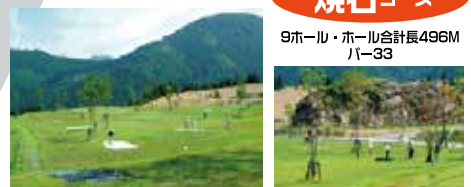

15名様以上、無料送迎致します。ご計画、ご利用日程はお早目にご連絡下さい。
大会開催日等、パークゴルフ場貸切の場合もございます。予めご確認をお願い致します。

大自然に囲まれた個性あふれる36ホール

爽快! 仙人コース・林間コースに100mの打ちおろしホールをレイアウト!

日本パークゴルフ協会 認定コース

コースは広々としたレイアウトの栗駒コースと焼石コース、杉林の中を
縫うようにレイアウトされた林間コースと仙人コースの4コースがあり、
それぞれ個性あふれるコース設定となっています。

栗駒コース

9ホール・ホール合計長500M
バー33

林間コース

9ホール
ホール合計長500M
バー33

仙人コース

9ホール
ホール合計長500M
バー33

焼石コース

9ホール・ホール合計長496M
バー33