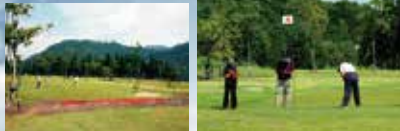

ジュネス栗駒 パークゴルフ&日帰親睦プラン

パークゴルフ利用代

室料・入浴料

送迎付

会席風お膳料理

焼石高原の雄大なパークゴルフ場でプレイの後は、温泉と美味しいお料理、お酒で乾杯!!

お一人様
込み込み

大人 4,500円
小学生 3,500円

15名様以上、無料送迎致します。ご計画、ご利用日程はお早目にご連絡下さい。
大会開催日等、パークゴルフ場貸切の場合もございます。予めご確認をお願い致します。

大自然に囲まれた個性あふれる36ホール

爽快! 仙人コース・林間コースに100mの打ちおろしホールをレイアウト!

日本パークゴルフ協会 認定コース

コースは広々としたレイアウトの栗駒コースと焼石コース、杉林の中を
縫うようにレイアウトされた林間コースと仙人コースの4コースがあり、
それぞれ個性あふれるコース設定となっています。

栗駒コース

9ホール・ホール合計長500M
バー33

林間コース

9ホール
ホール合計長500M
バー33

仙人コース

9ホール
ホール合計長500M
バー33

焼石コース

9ホール・ホール合計長496M
バー33